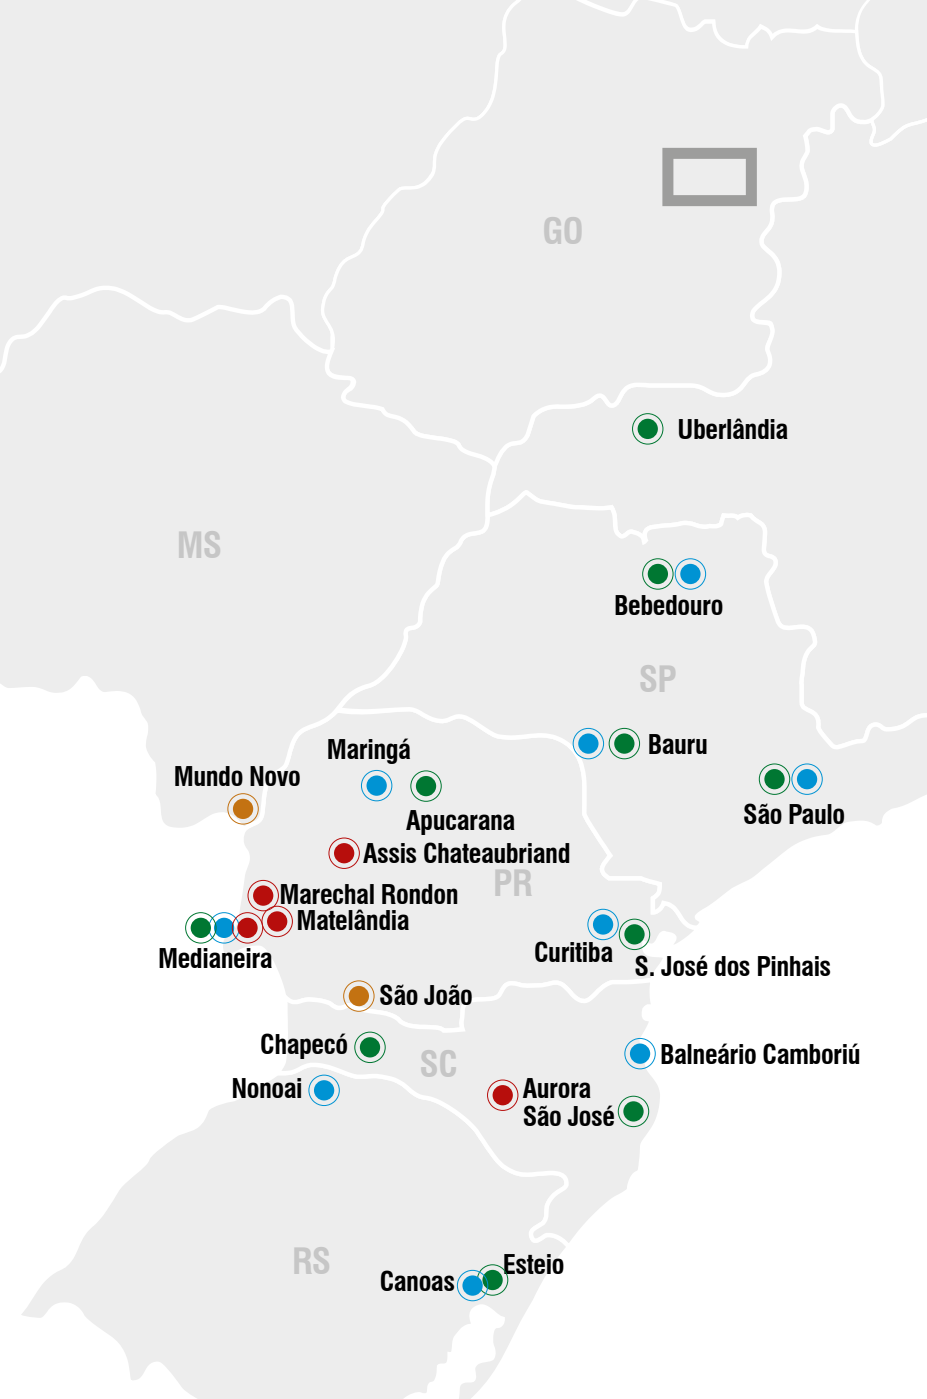

Atuação Frimesa